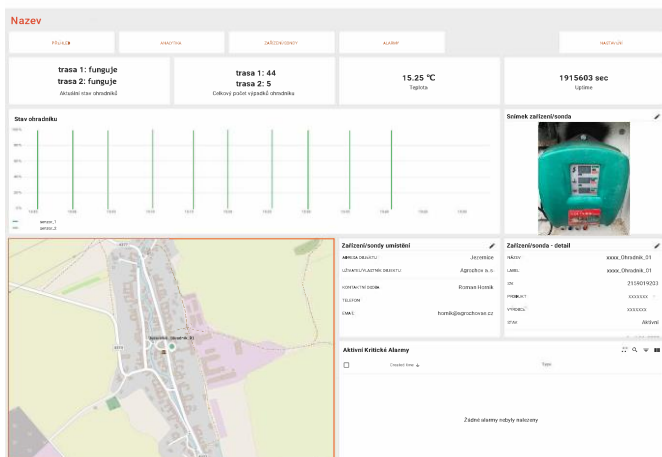

VZDÁLENÝ ON-LINE MONITORING OHRADNÍKŮ

Zařízení nepřetržitě kontroluje stav napětí v ohradě. V případě poklesu napětí v měřeném místě pod nastavený limit, je vyslán alarm a uživatel tak okamžitě dostane informaci na telefon o nestandardní situaci. Hlavním cílem je mít včas informaci o nefunkčnosti a zabránit uniku chovaného zvířectva, vandalismu či krádeži.

HW monitorovací část umístěná na ohradníku

- zajistí signalizaci funkčnosti elektrického ohradníků včetně snímače impulzů včetně GPS signálu, a to pro dvě elektrické cesty ohradníků
- funguje jako datová sběrnice přenášející data do aplikační části

Uživatelská aplikační část daného monitorovacího zařízení

- zobrazuje jednotlivé sledované prvky ve vztahu k definované lokalitě v rámci mapy
- umožňuje seskupovat jednotlivé monitorovací jednotky do celku dle potřeb koncového zákazníka
- vizualizace dat pro sledování inteligentního měření v reálném čase a její historie
- alarmy hlášení, které okamžitě upozorní uživatele nebo operátory přes sms, e-mail, nebo na telefon o neshodě nebo nestandardním chováním
- zobrazuje historii o provozu zařízení